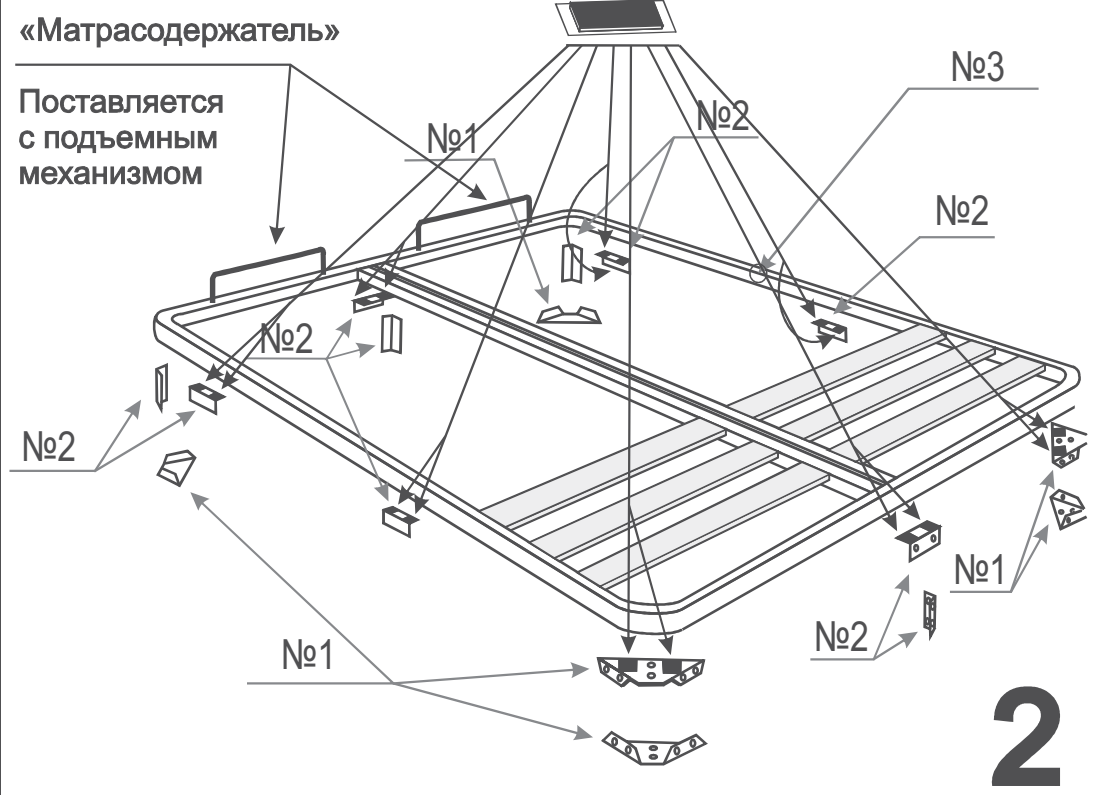

ARM  S[®]

CHOKOLATE

ARM  S[®]

1

<p>Болт М6х60 4шт.</p> <p>Винт М6х30 18шт.</p> <p>Винт М6х25 40шт.</p> <p>Межсекционная стяжка 4шт.</p> <p>Наклейка войлочная 16шт.</p>	<p>Саморез 3,5х35 2шт.</p> <p>Гайка М6 10шт.</p> <p>Шайба М6 12шт.</p> <p>Мебельный уголок 8шт.</p>	<p>Опора Н=80 4шт.</p> <p>Центральная опора 1шт.</p> <p>Опора Н=80</p>
---	---	--

Винт М8х50

Шайба М8

Гайка М8

13

Настил

9

№1

№3

6шт.

№2

10шт.

Кроватное основание 1шт.

Наклейка войлочная (наклеить в местах соприкосновения кроватного основания с опорами)

«Матрасодержатель»

Поставляется с подъемным механизмом

№3