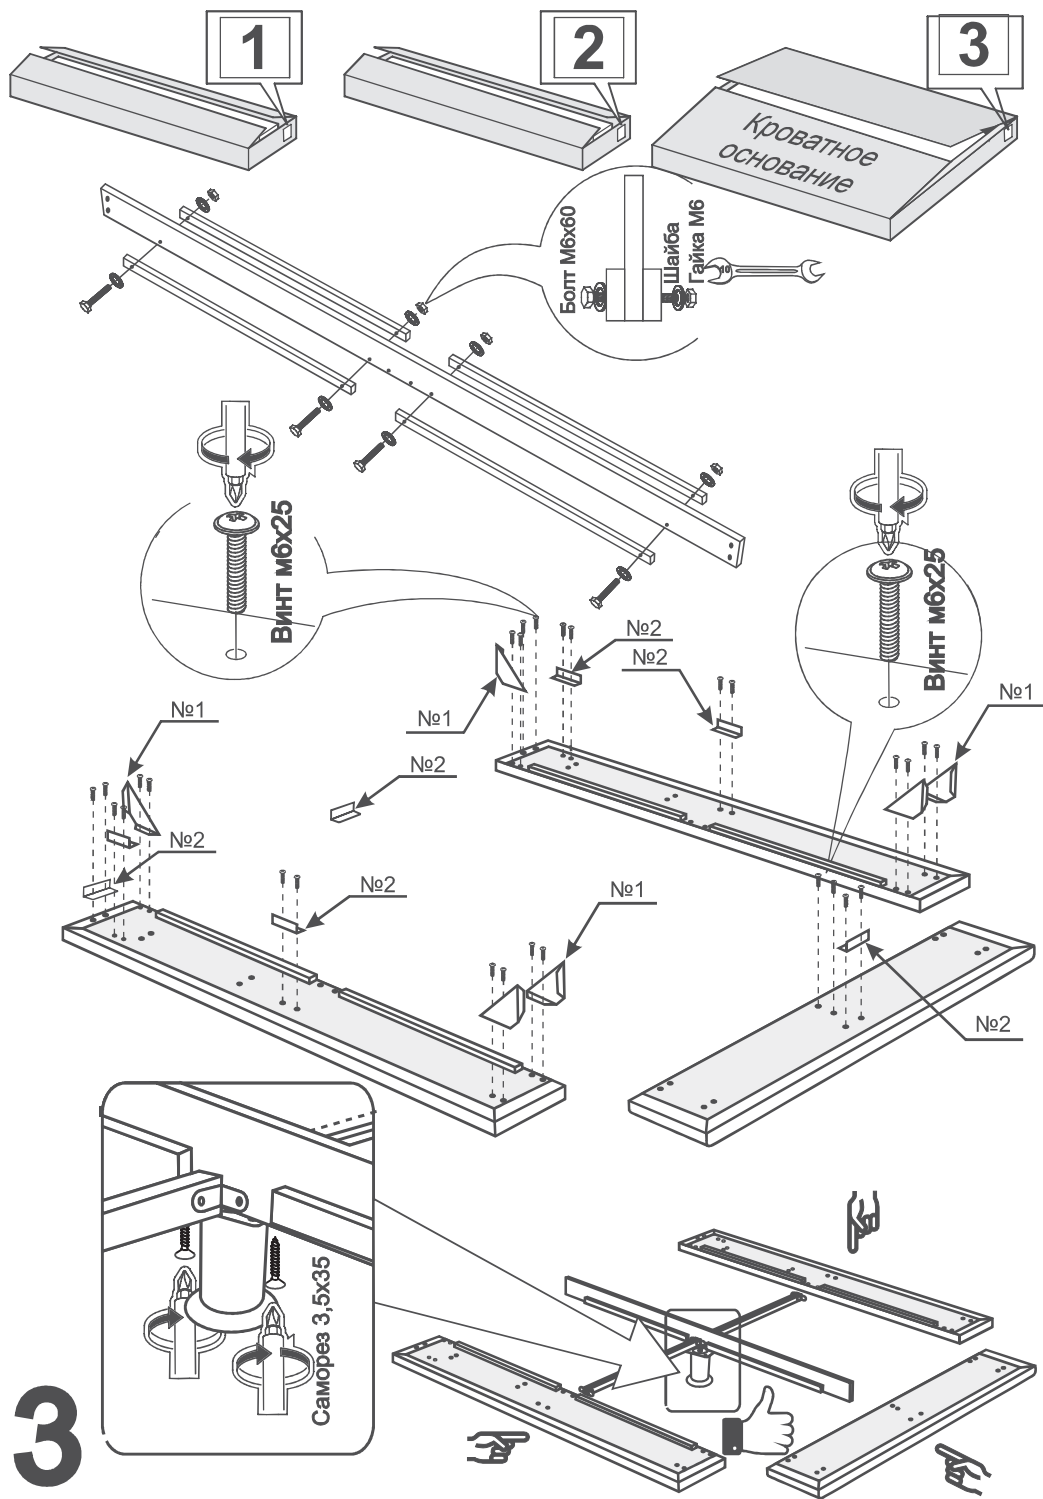

ARM  S[®]

CHOKOLATE

ARM  S[®]

1

<p>Болт М6х60 4шт.</p> <p>Винт М6х30 18шт.</p> <p>Винт М6х25 40шт.</p> <p>Межсекционная стяжка 4шт.</p> <p>Наклейка войлочная 16шт.</p>	<p>Саморез 3,5х35 2шт.</p> <p>Гайка М6 10шт.</p> <p>Шайба М6 12шт.</p> <p>Мебельный уголок 8шт.</p>	<p>Опора Н=80 4шт.</p> <p>Центральная опора 1шт.</p> <p>Опора Н=80</p>
---	---	--

№1

№2

№2

№2

№1

№2

№1

2