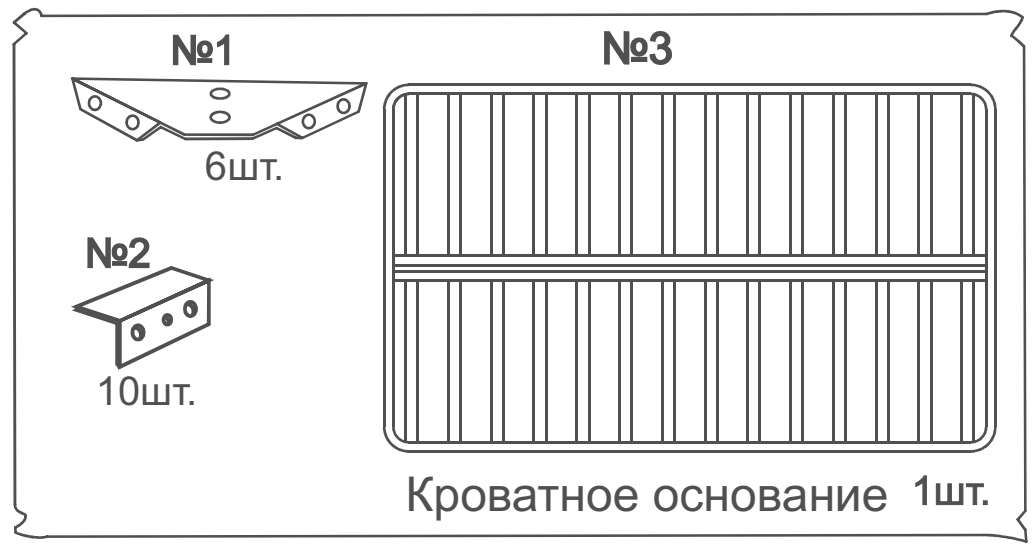

ARM  S[®]

CHOKOLATE

ARM  S[®]

1

<p>Болт М6х60 4шт.</p> <p>Винт М6х30 18шт.</p> <p>Винт М6х25 40шт.</p> <p>Межсекционная стяжка 4шт.</p> <p>Наклейка войлочная 16шт.</p>	<p>Саморез 3,5х35 2шт.</p> <p>Гайка М6 10шт.</p> <p>Шайба М6 12шт.</p> <p>Мебельный уголок 8шт.</p>	<p>Опора Н=80 4шт.</p> <p>Центральная опора 1шт.</p> <p>Опора Н=80</p>
---	---	--

Винт М8х50

Шайба М8

Гайка М8

13

Настил

9

№1

№3

6шт.

№2

10шт.

Кроватное основание 1шт.

Наклейка войлочная (наклеить в местах соприкосновения кроватного основания с опорами)

«Матрасодержатель»

Поставляется с подъемным механизмом

№3