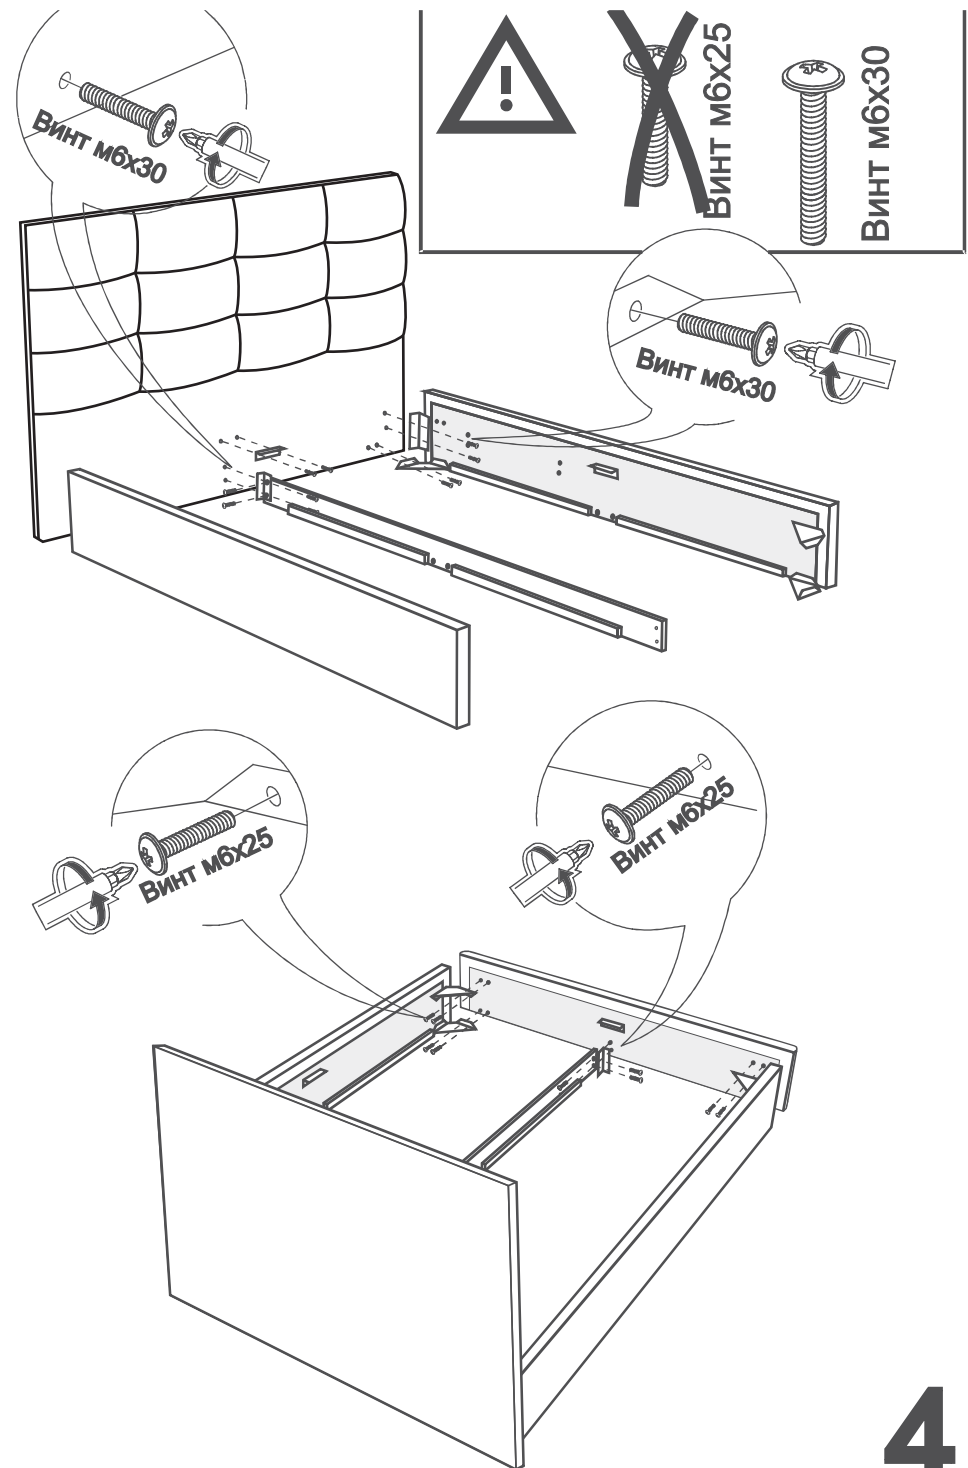

Для кроватей оснащенных подъёмным механизмом

7

4