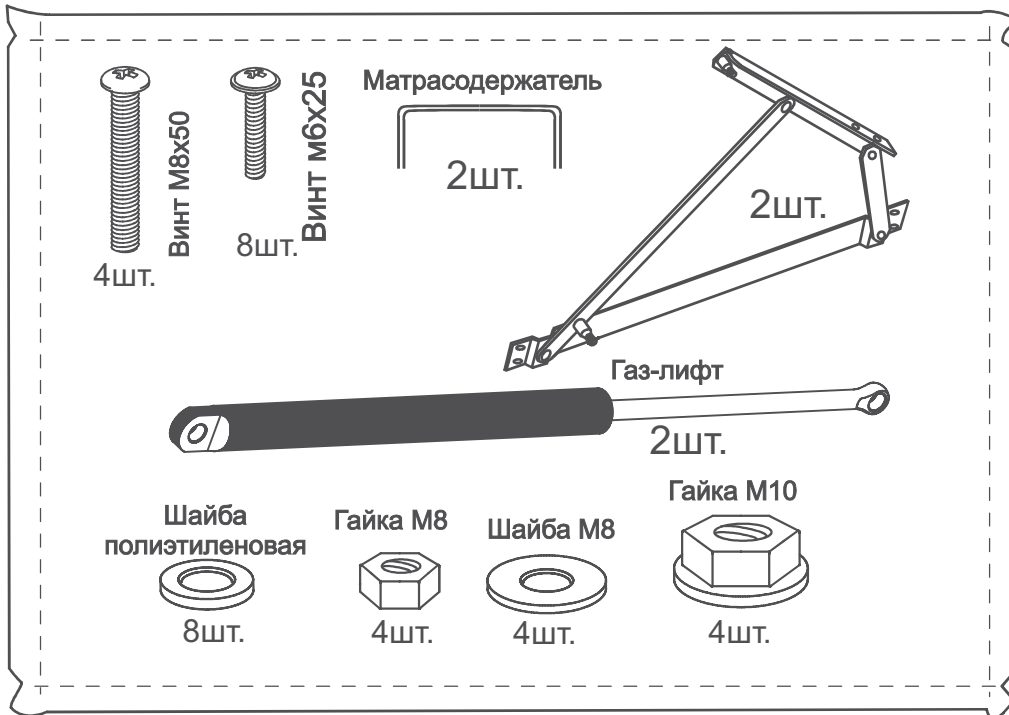

Для кроватей оснащенных подъёмным механизмом

Настил

7