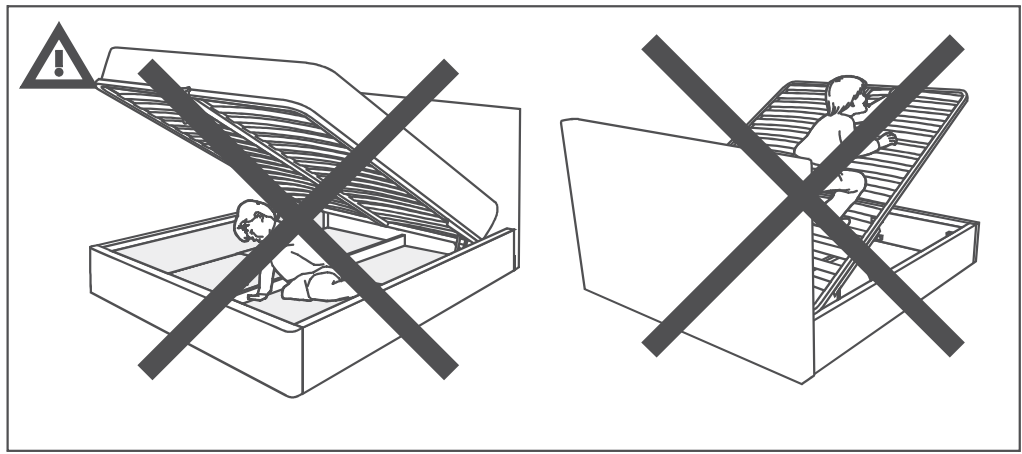

ARM  S[®]

CHOKOLATE

ARM  S[®]

1

<p>Болт М6х60 4шт.</p> <p>Винт М6х30 18шт.</p> <p>Винт М6х25 40шт.</p> <p>Межсекционная стяжка 4шт.</p> <p>Наклейка войлочная 16шт.</p>	<p>Саморез 3,5х35 2шт.</p> <p>Гайка М6 10шт.</p> <p>Шайба М6 12шт.</p> <p>Мебельный уголок 8шт.</p>	<p>Опора Н=80 4шт.</p> <p>Центральная опора 1шт.</p> <p>Опора Н=80</p>
---	---	--