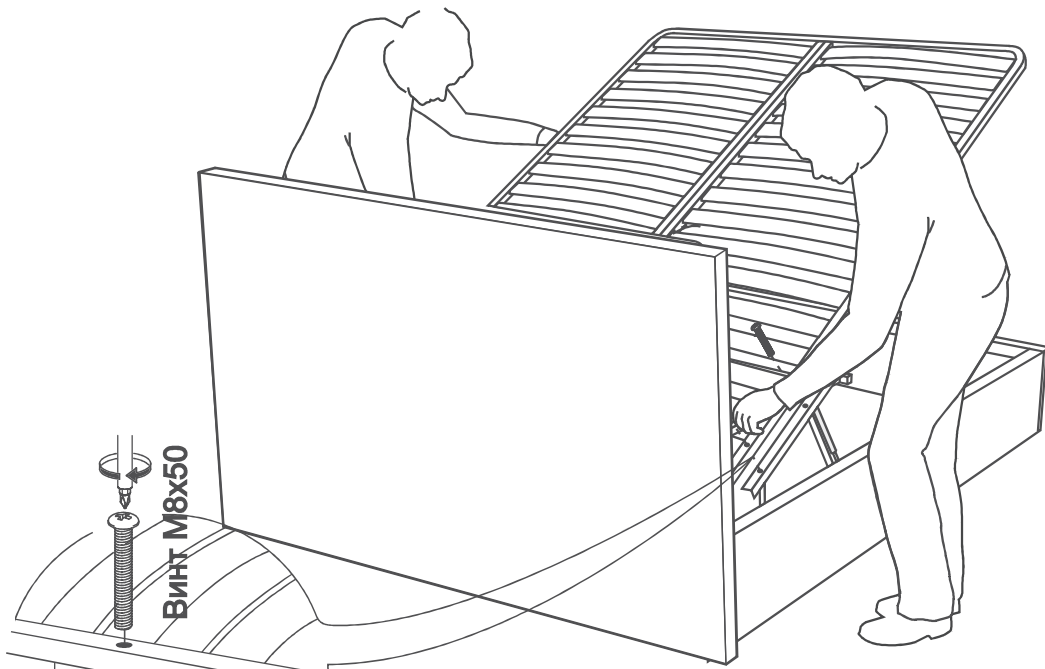

ARM  S[®]

CHOKOLATE

ARM  S[®]

1

<p>Болт М6х60 4шт.</p> <p>Винт М6х30 18шт.</p> <p>Винт М6х25 40шт.</p> <p>Межсекционная стяжка 4шт.</p> <p>Наклейка войлочная 16шт.</p>	<p>Саморез 3,5х35 2шт.</p> <p>Гайка М6 10шт.</p> <p>Шайба М6 12шт.</p> <p>Мебельный уголок 8шт.</p>	<p>Опора Н=80 4шт.</p> <p>Центральная опора 1шт.</p> <p>Опора Н=80</p>
---	---	--