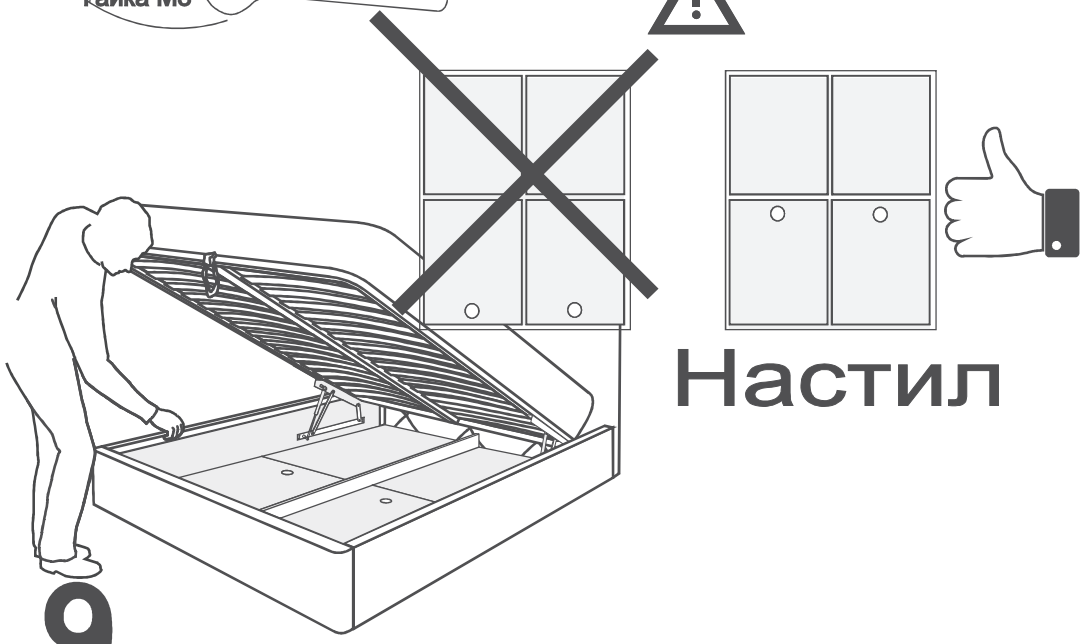

Винт М8х50

Шайба М8

Гайка М8

13

Настил

9

№1

№3

6шт.

№2

10шт.

Кроватное основание 1шт.

Наклейка войлочная (наклеить в местах соприкосновения кроватного основания с опорами)

«Матрасодержатель»

Поставляется с подъемным механизмом

№3

№1

№2

№2

№2

№1

№2

№1

2