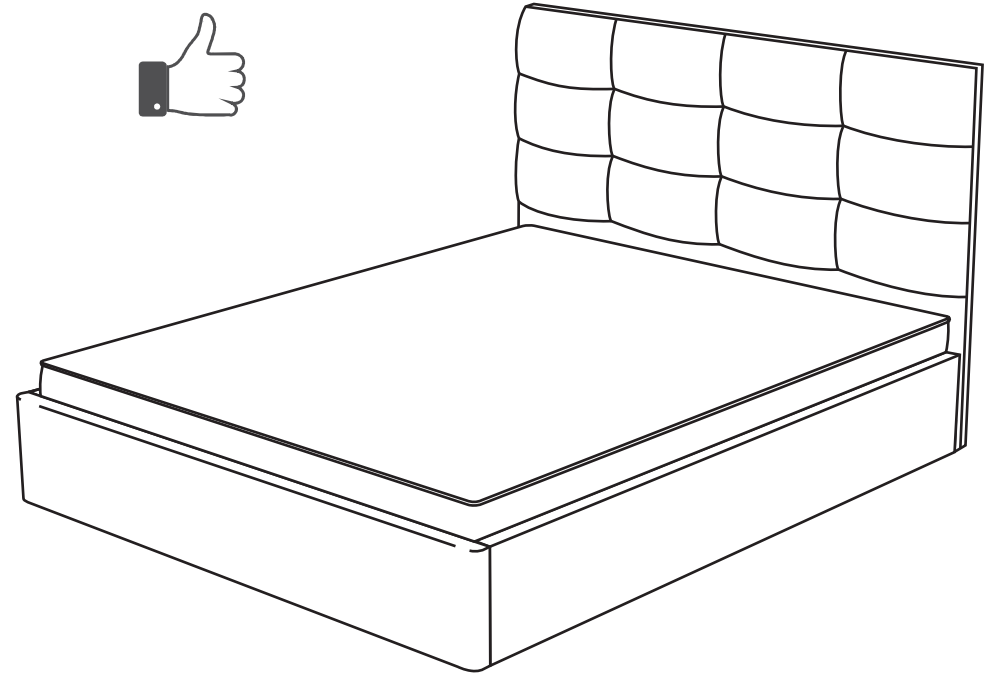

ARM  S[®]

CHOKOLATE

ARM  S[®]

1

<p>Болт М6х60 4шт.</p> <p>Винт М6х30 18шт.</p> <p>Винт М6х25 40шт.</p> <p>Межсекционная стяжка 4шт.</p> <p>Наклейка войлочная 16шт.</p>	<p>Саморез 3,5х35 2шт.</p> <p>Гайка М6 10шт.</p> <p>Шайба М6 12шт.</p> <p>Мебельный уголок 8шт.</p>	<p>Опора Н=80 4шт.</p> <p>Центральная опора 1шт.</p> <p>Опора Н=80</p>
---	---	--