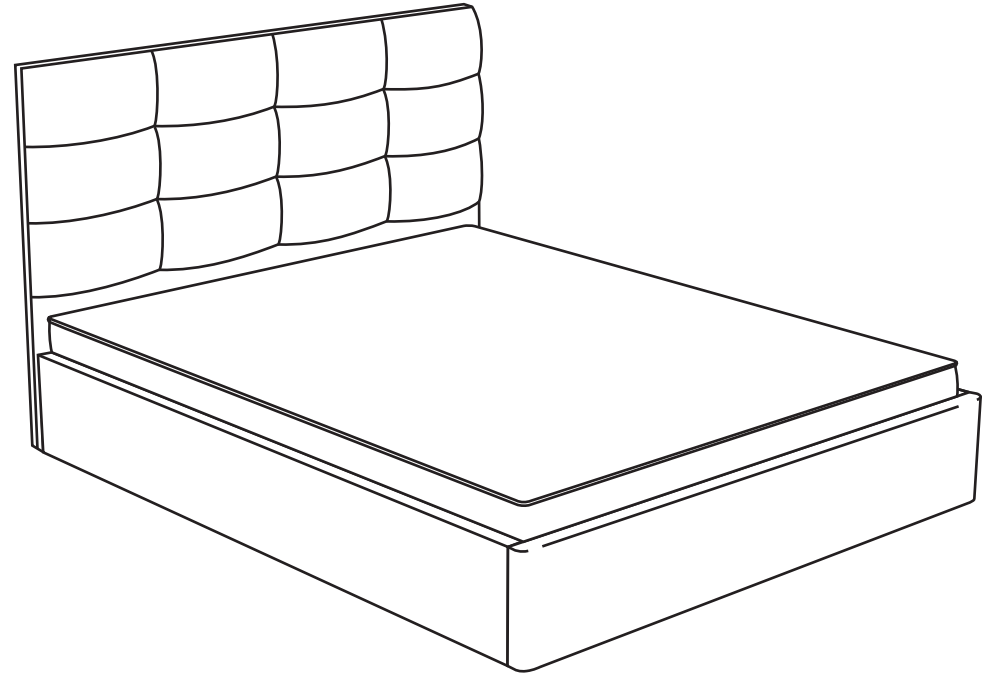

ARM  S[®]

CHOKOLATE

ARM  S[®]

1

<p>Болт М6х60 4шт.</p> <p>Винт М6х30 18шт.</p> <p>Винт М6х25 40шт.</p> <p>Межсекционная стяжка 4шт.</p> <p>Наклейка войлочная 16шт.</p>	<p>Саморез 3,5х35 2шт.</p> <p>Гайка М6 10шт.</p> <p>Шайба М6 12шт.</p> <p>Мебельный уголок 8шт.</p>	<p>Опора Н=80 4шт.</p> <p>Центральная опора 1шт.</p> <p>Опора Н=80</p>
---	---	--