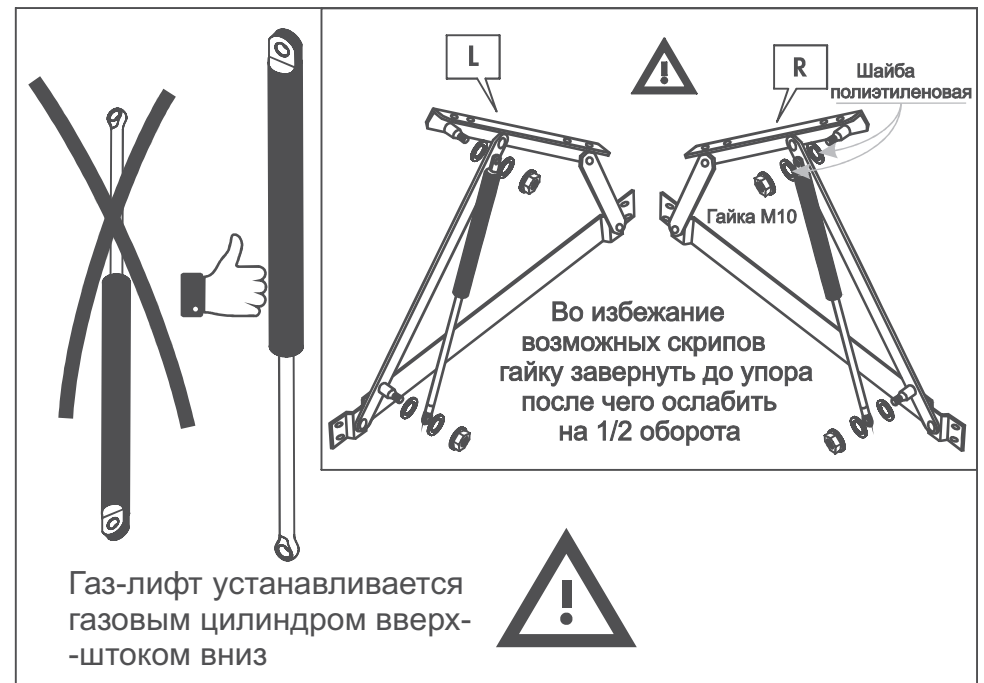

6шт.

№2

10шт.

Кроватное основание 1шт.

Наклейка войлочная (наклеить в местах соприкосновения кроватного основания с опорами)

«Матрасодержатель»

Поставляется с подъемным механизмом

№3

№1

№2

№2

№2

№1

№2

№1

2